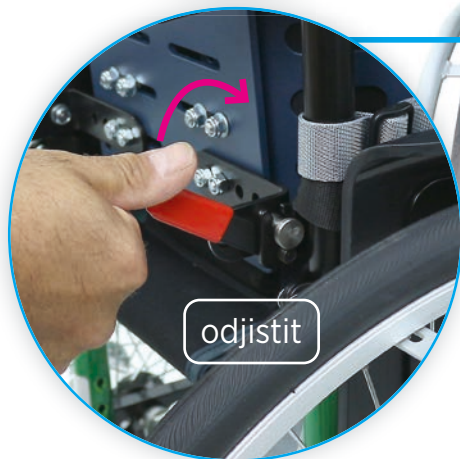

Pevná zádová opěrka s boční oporou

Gemini AZO

- doplňkové příslušenství invalidních vozíků
- 4bodové uchycení na zádové konstrukci
- zlepšuje komfort držení trupu uživatele na vozíku
- pevná hliníková konstrukce s bočním vedením a kvalitním čalouněním 3D tkaninou, nastavitelné podle proporcí uživatele
- instalace ve vozících šíře 30–45 cm
- doplňkové příslušenství - GEMINI LS - boční peloty stavitelné (2 velikosti), hlavová opěrka (3 typy), korekční vedení pánve, fixační popruhy
- pro výrobu na míru je nutné zaměření uživatele

úhrada ZP	maximální ✓
kód SUKL	5017029

hlavová opěrka
(doplňkové příslušenství)

boční vedení

GEMINI LS - boční peloty stavitelné
(doplňkové příslušenství, 2 velikosti)

3D tkanina + 2 cm pěnová výplň

Všechny textilní části jsou připnuty suchým zipem, jsou odnímatelné a pratelné v ruce, popř. mohou být vyměněny za nové.

nastavitelné

MONTÁŽ A ZAJIŠTĚNÍ

odjistit

odjistit

naklonit
vyjmout

- 4bodové uchycení na zádové trubky
- jednoduché zajištění, odjištění a vyjmutí z vozíku
- nastavitelná šíře montážních úchytů

PŘÍSLUŠENSTVÍ

HLAVOVÁ OPĚRKA

GEMINI LS
boční peloty stavitelné
(malé nebo velké)

KOREKČNÍ VEDENÍ
PÁNVE