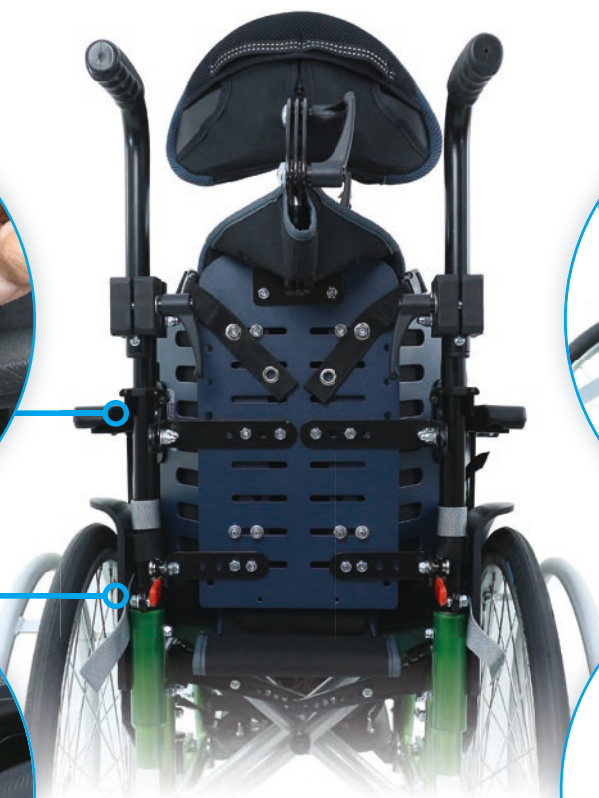

Pevná zádová opěrka s boční oporou

Gemini AZO

- doplňkové příslušenství invalidních vozíků
- 4bodové uchycení na zádové konstrukci
- zlepšuje komfort držení trupu uživatele na vozíku
- pevná hliníková konstrukce s bočním vedením a kvalitním čalouněním 3D tkaninou, nastavitelné podle proporcí uživatele
- instalace ve vozících šíře 30–45 cm
- doplňkové příslušenství - GEMINI LS - boční peloty stavitelné (2 velikosti), hlavová opěrka (3 typy), korekční vedení pánve, fixační popruhy
- pro výrobu na míru je nutné zaměření uživatele

úhrada ZP	maximální ✓
kód SUKL	5017029

hlavová opěrka
(doplňkové příslušenství)

boční vedení

GEMINI LS - boční peloty stavitelné
(doplňkové příslušenství, 2 velikosti)

3D tkanina + 2 cm pěnová výplň

Všechny textilní části jsou připnuty suchým zipem, jsou odnímatelné a pratelné v ruce, popř. mohou být vyměněny za nové.

nastavitelné

MONTÁŽ A ZAJIŠTĚNÍ

odjistit

odjistit

naklonit
vyjmout

- 4bodové uchycení na zádové trubky
- jednoduché zajištění, odjištění a vyjmutí z vozíku
- nastavitelná šíře montážních úchytů

PŘÍSLUŠENSTVÍ

HLAVOVÁ OPĚRKA

GEMINI LS
boční peloty stavitelné
(malé nebo velké)

KOREKČNÍ VEDENÍ
PÁNVE