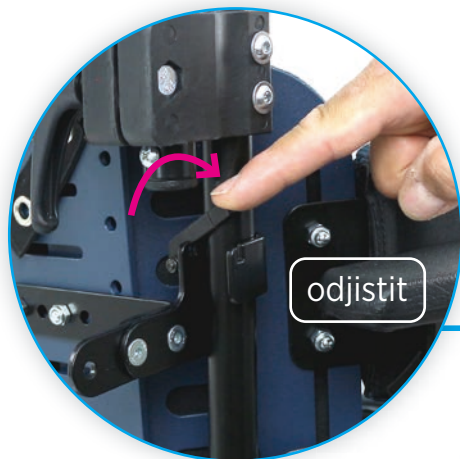

Pevná zádová opěrka s boční oporou

Gemini AZO

- doplňkové příslušenství invalidních vozíků
- 4bodové uchycení na zádové konstrukci
- zlepšuje komfort držení trupu uživatele na vozíku
- pevná hliníková konstrukce s bočním vedením a kvalitním čalouněním 3D tkaninou, nastavitelné podle proporcí uživatele
- instalace ve vozících šíře 30–45 cm
- doplňkové příslušenství - GEMINI LS - boční peloty stavitelné (2 velikosti), hlavová opěrka (3 typy), korekční vedení pánve, fixační popruhy
- pro výrobu na míru je nutné zaměření uživatele

úhrada ZP	maximální ✓
kód SUKL	5017029

hlavová opěrka
(doplňkové příslušenství)

boční vedení

GEMINI LS - boční peloty stavitelné
(doplňkové příslušenství, 2 velikosti)

3D tkanina + 2 cm pěnová výplň

Všechny textilní části jsou připnuty suchým zipem, jsou odnímatelné a pratelné v ruce, popř. mohou být vyměněny za nové.

nastavitelné

MONTÁŽ A ZAJIŠTĚNÍ

odjistit

odjistit

naklonit
vyjmout

- 4bodové uchycení na zádové trubky
- jednoduché zajištění, odjištění a vyjmutí z vozíku
- nastavitelná šíře montážních úchytů

PŘÍSLUŠENSTVÍ

HLAVOVÁ OPĚRKA

GEMINI LS
boční peloty stavitelné
(malé nebo velké)

KOREKČNÍ VEDENÍ
PÁNVE